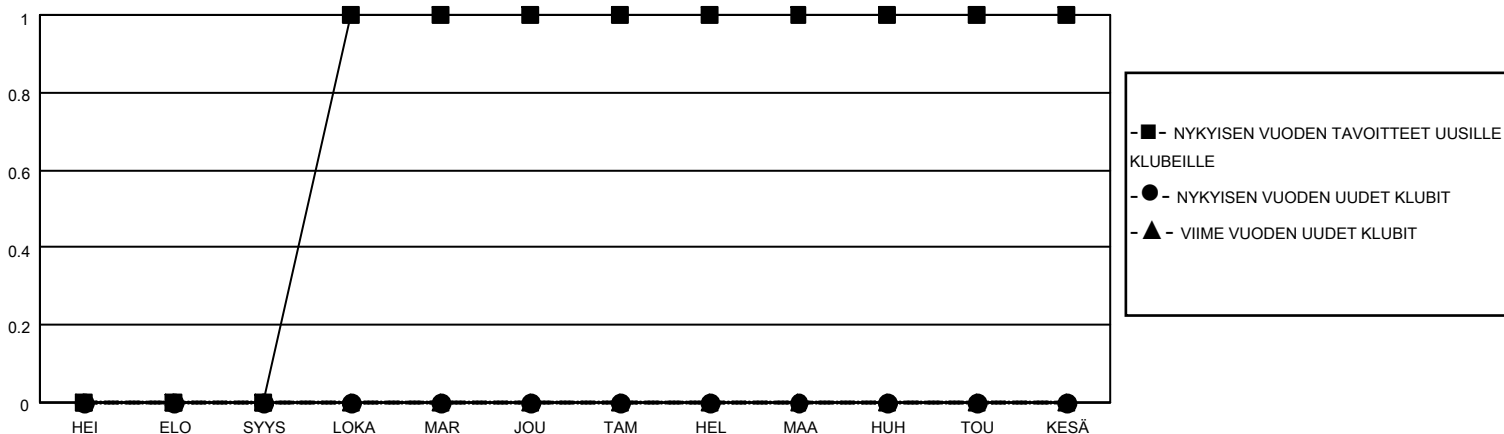

# MONTHLY MEMBERSHIP PROGRESS REPORT

SIJAINTI FINLAND

District 107 L

Results as of: 10/31/2021

Klubit				jäsentä			
TULOKSET 2021-2022				TULOKSET 2021-2022			
NELJÄNNES	UUDEN KLUBIN TAVOITE	UUDET KLUBIT	LOPETETUT KLUBIT	NELJÄNNES	JÄSENKASVUN NETTOTAVOITE	TOTEUTUNUT JÄSENKASVU	POISTETUT JÄSENET (mukaan lukien siirrot)
HEI/ELO/SYYS	0	0	1	HEI/ELO/SYYS	10	5	11
LOKA/MAR/JOU	1	0	0	LOKA/MAR/JOU	0	3	8
TAM/HEL/MAA	0	0	0	TAM/HEL/MAA	15	0	0
HUH/TOU/KESÄ	0	0	0	HUH/TOU/KESÄ	15	0	0

TAVOITTEET JA UUDET KLUBIT, KUMULATIIVINEN

TAVOITTEET JA JÄSENET, KUMULATIIVINEN

LAKKAUTETUT KLUBIT: 1

ERONNEET JÄSENET

KUOLLUT	3
KLUBI LAKKAUTETTU	0
MUU	16
<b>YHTEENSÄ</b>	<b>19</b>

5 CLUBS OF 39 LISÄNNYT YHDEN TAI USEAMMAN UUTTA JÄSENTÄ