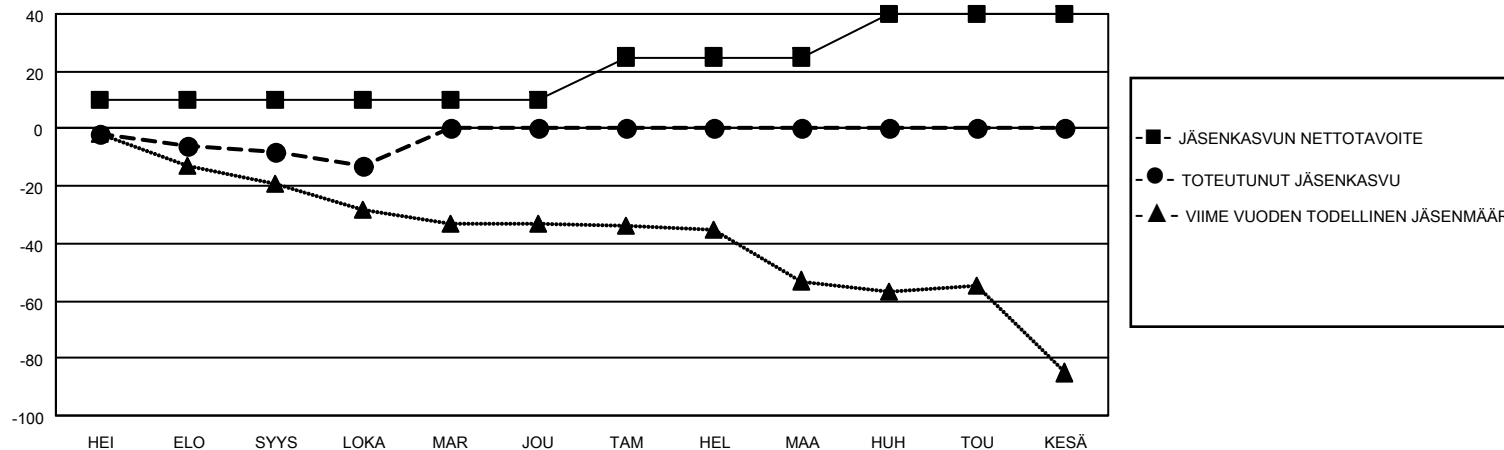

# MONTHLY MEMBERSHIP PROGRESS REPORT

SIJAINTI FINLAND

District 107 L

Results as of: 10/31/2021

Klubit				jäsentä			
TULOKSET 2021-2022				TULOKSET 2021-2022			
NELJÄNNES	UUDEN KLUBIN TAVOITE	UUDET KLUBIT	LOPETETUT KLUBIT	NELJÄNNES	JÄSENKASVUN NETTOTAVOITE	TOTEUTUNUT JÄSENKASVU	POISTETUT JÄSENET (mukaan lukien siirrot)
HEI/ELO/SYYS	0	0	1	HEI/ELO/SYYS	10	5	11
LOKA/MAR/JOU	1	0	0	LOKA/MAR/JOU	0	3	8
TAM/HEL/MAA	0	0	0	TAM/HEL/MAA	15	0	0
HUH/TOU/KESÄ	0	0	0	HUH/TOU/KESÄ	15	0	0

TAVOITTEET JA UUDET KLUBIT, KUMULATIIVINEN

TAVOITTEET JA JÄSENET, KUMULATIIVINEN

LAKKAUTETUT KLUBIT: 1

ERONNEET JÄSENET

KUOLLUT	3
KLUBI LAKKAUTETTU	0
MUU	16
<b>YHTEENSÄ</b>	<b>19</b>

5 CLUBS OF 39 LISÄNNYT YHDEN TAI USEAMMAN UUTTA JÄSENTÄ